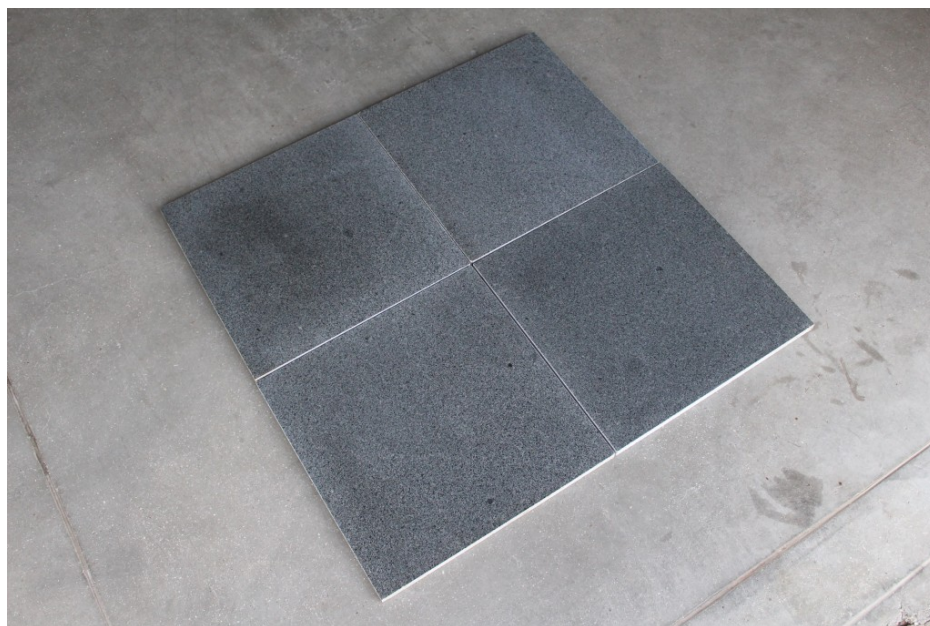

PŁYTKI GRANITOWE E PADANG DARK

| | |
|-------------|--------|
| Typ | Płytki |
| Pochodzenie | |
| Opcja | Płytki |

Warianty

| Nazwa/Index | Grubość | Rozmiar (płyty) | Kolor | Wykończenie | Zastosowanie | Dostępne jako |
|------------------------------|---------|-----------------|-----------|-------------|---------------------------|---------------|
| plytka granitowa PADANG DARK | 1.5 | (płyty) | grafitowy | poler | na zewnątrz / do wewnątrz | Płytki |

| Nazwa/Index | Grubość | Rozmiar (płyty) | Kolor | Wykończenie | Zastosowanie | Dostępne jako |
|------------------------------|---------|-----------------|-----------|-------------|---------------------------|---------------|
| płytki granitowa PADANG DARK | 1.5 | (płyty) | grafitowy | plomień | na zewnątrz / do wewnątrz | Płytki |

| Nazwa/Index | Grubość | Rozmiar (płyty) | Kolor | Wykończenie | Zastosowanie | Dostępne jako |
|------------------------------|---------|-----------------|-----------|-------------|---------------------------|---------------|
| plytka granitowa PADANG DARK | 1.5 | (płyty) | granitowy | poler | na zewnątrz / do wewnątrz | |